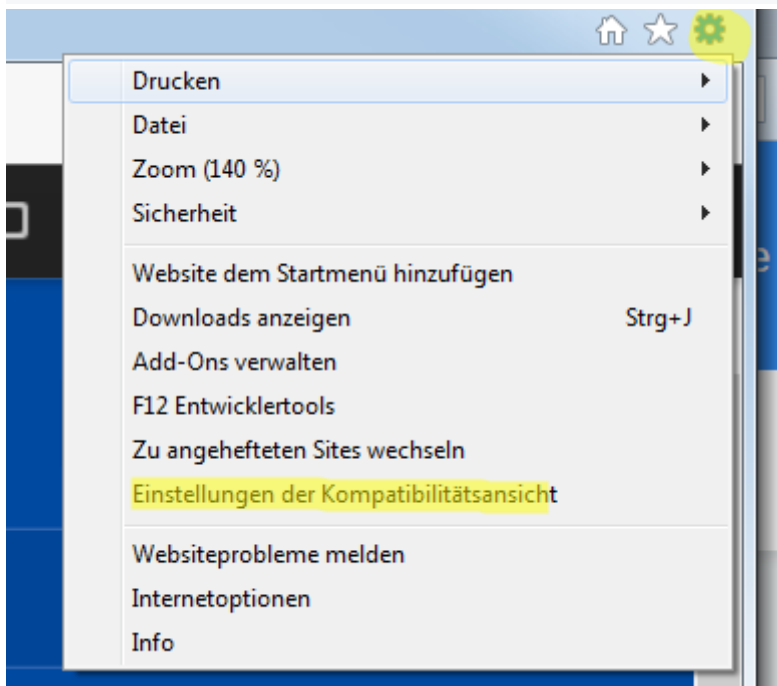

Live Demo JA Simpli

Einstellungen der Kompatibilitätsansicht ändern

Folgende Website hinzufügen:

joomlaart.com Hinzufügen

Zur Kompatibilitätsansicht hinzugefügte Websites:

Entfernen

Intranetsites in Kompatibilitätsansicht anzeigen